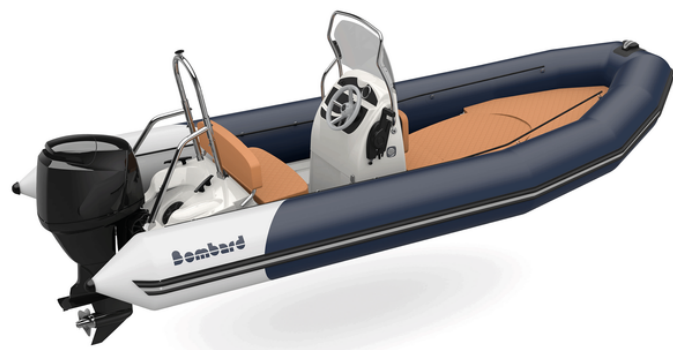

**CENTRE
MARINE**

**6 rue Benoit Frachon
Rond-point de la Base des sous-marins
56100 Lorient
02 97 83 70 56 / 06 84 84 51 69**

SUNRIDER BLUESTORY 550

- Longueur extérieure : 5.5 m
- Longueur habitable : 4.2 m
- Largeur extérieure : 2.18 m
- Largeur habitable : 1.22 m
- Nombre de passagers : 11
- Poids total : 350 kg
- Nombre de compartiments : 5
- Puissance maximale autorisée : 90CV
- Réservoir 77L

SUNRIDER BLUESTORY 650

- Longueur extérieure : 6.35 m
- Longueur habitable : 4.8 m
- Largeur extérieure : 2.45 m
- Largeur habitable : 1.35 m
- Nombre de passagers : 5/13
- Poids total : 470 kg
- Nombre de compartiments : 5
- Puissance maximale autorisée : 150CV
- Réservoir 77L